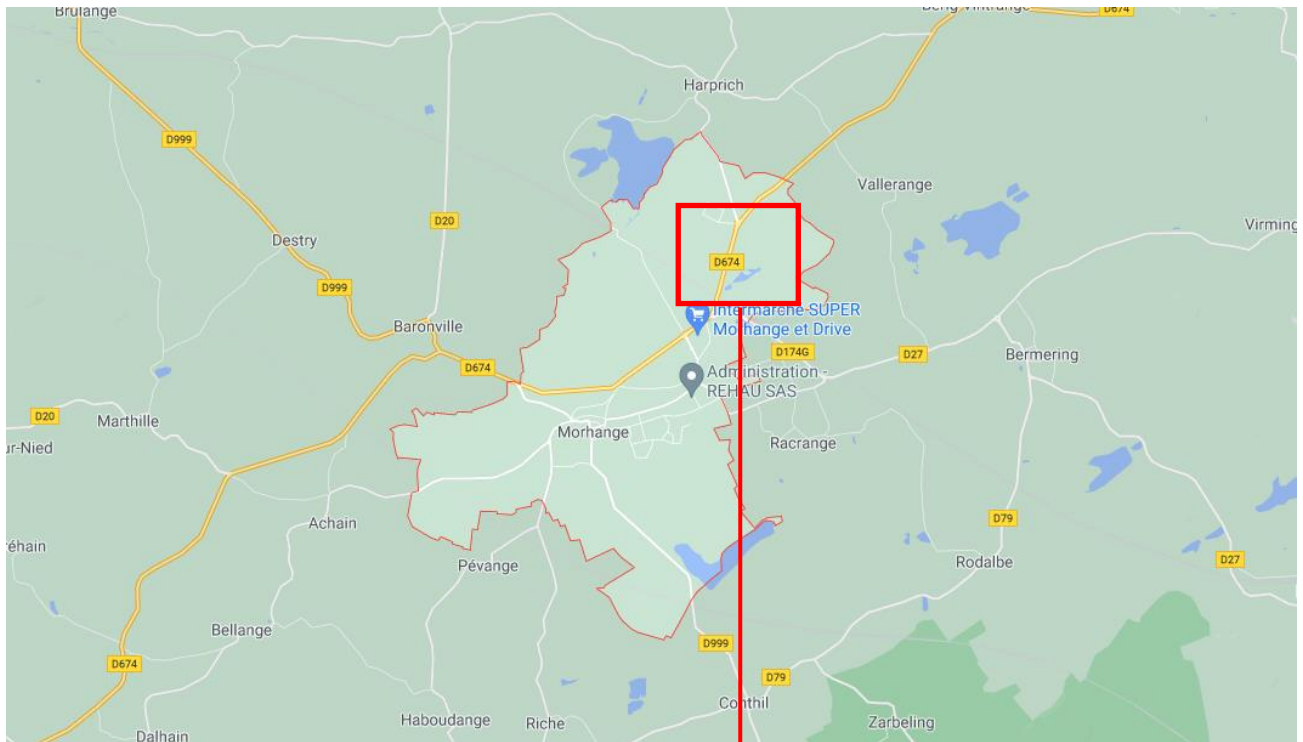

PLAN DE SITUATION

CENTRE DE FORMATION MORHANGE

COORDONNÉES GPS : 48.942368, 6.667102

Sens de circulation pour accéder au centre de formation de la FDC 57