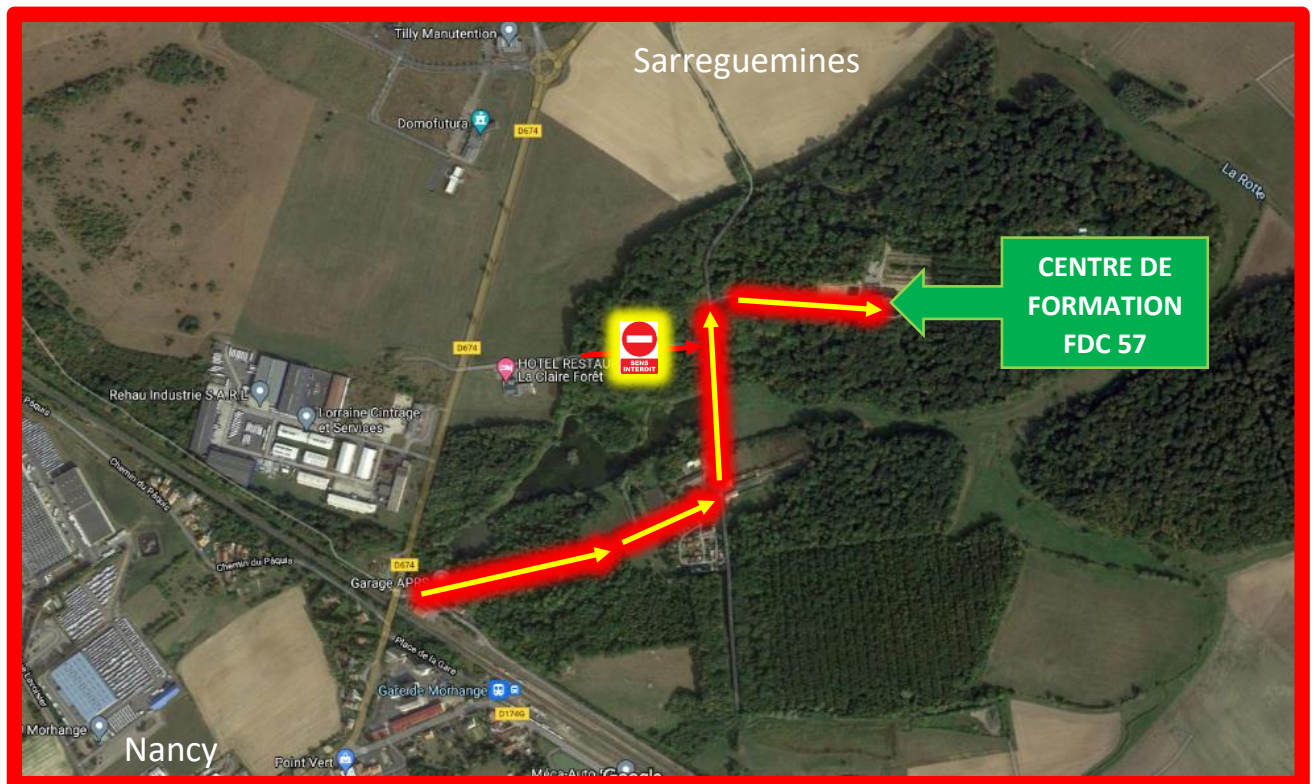

PLAN DE SITUATION

CENTRE DE FORMATION MORHANGE

COORDONNÉES GPS : 48.942368, 6.667102

Sens de circulation pour accéder au centre de formation de la FDC 57